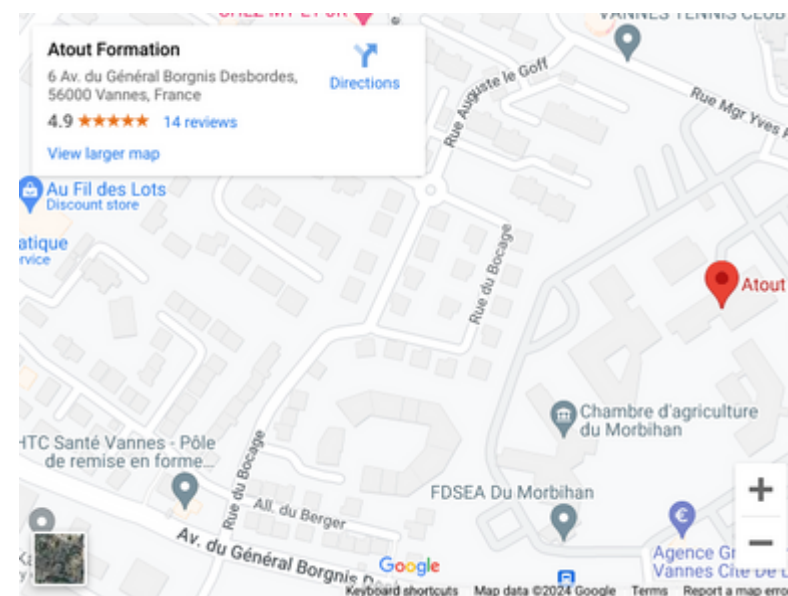

# En Voiture

Entrez l'adresse **6 Avenue du Général Borgnis Desbordes, 56000 Vannes** dans votre GPS ou votre application de navigation (ex : **Google Maps**).

Suivez les indications pour rejoindre l'avenue.

Google Maps :

Prendre le Bus via le réseau Kicéo