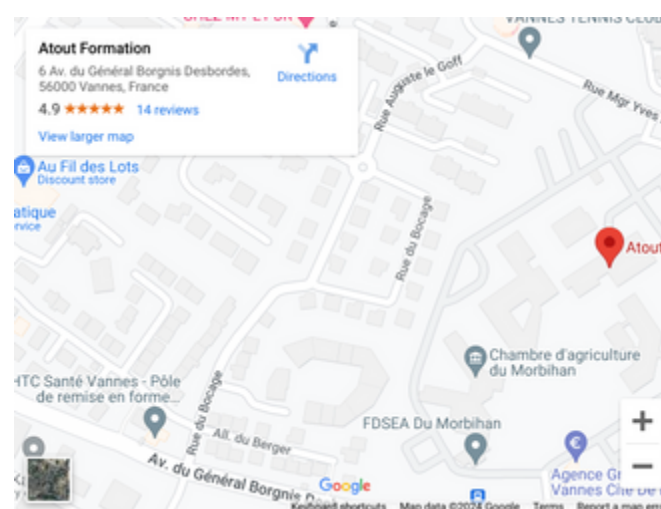

Pour vous rendre chez Atout Formation vous pouvez utiliser **le vélo, la voiture, le covoiturage, le train et le bus**. L'adresse d'Atout Formation est la suivante :

**6 Av. du Général Borgnis Desbordes, 56000 Vannes**

# En Vélo

Démarrez votre trajet en **direction de l'avenue du Général Borgnis Desbordes** depuis votre point de départ.

Suivez **les pistes cyclables** ou les routes appropriées pour rejoindre l'avenue.

Une fois sur l'avenue, continuez jusqu'au numéro 6 où se trouve Atout Formation. Vous devez **rentrer dans la cité de l'agriculture** et vous rendre au **bâtiment de la MSA** pour arriver chez Atout Formation.

# En Voiture

Entrez l'adresse **6 Avenue du Général Borgnis Desbordes, 56000 Vannes** dans votre GPS ou votre application de navigation (ex : **Google Maps**).

Suivez les indications pour rejoindre l'avenue.