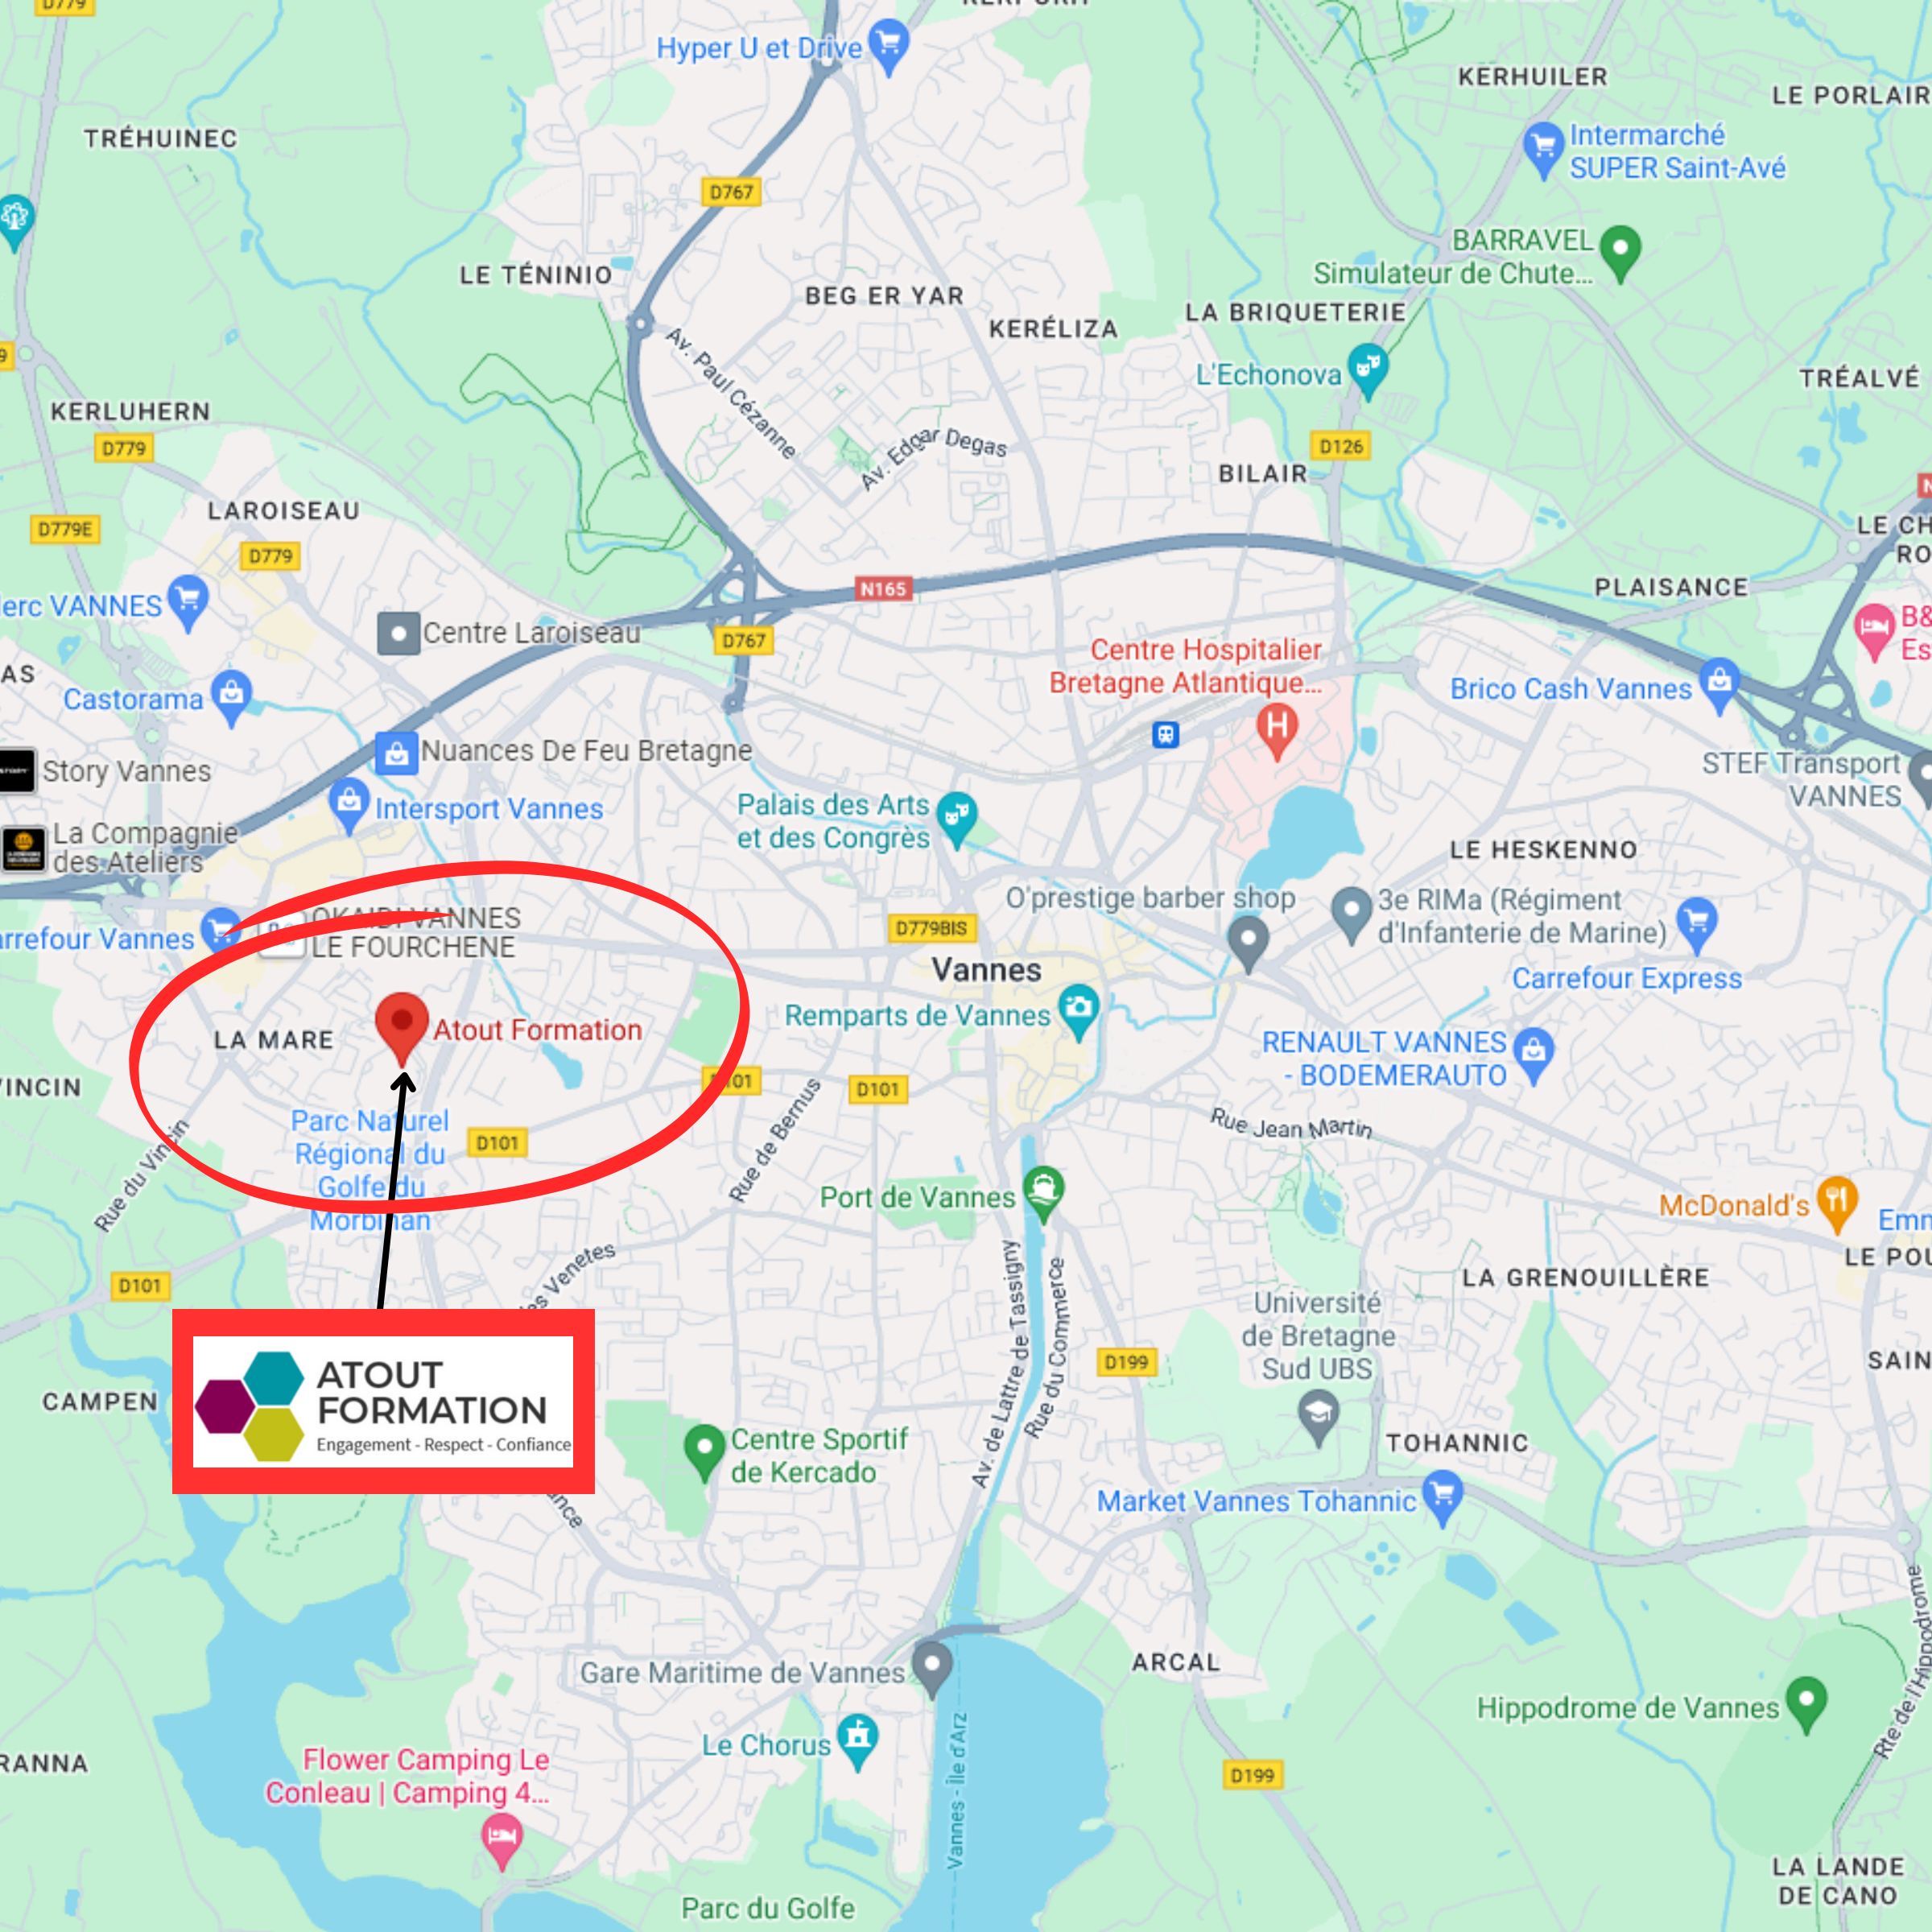

# PLAN D'ACCÈS ATOUT FORMATION

Assurez-vous de **vérifier les horaires et les itinéraires** spécifiques pour **chaque moyen de transport** avant de partir

**Atout Formation** se trouve dans **les locaux de la MSA** sur le site de la cité de l'agriculture.

Pour vous rendre chez Atout Formation vous pouvez utiliser **le vélo, la voiture, le covoiturage, le train et le bus**. L'adresse d'Atout Formation est la suivante :

**6 Av. du Général Borgnis Desbordes, 56000 Vannes**

# En Vélo

Démarrez votre trajet en **direction de l'avenue du Général Borgnis Desbordes** depuis votre point de départ.

Suivez **les pistes cyclables** ou les routes appropriées pour rejoindre l'avenue.

# En Voiture

Entrez l'adresse **6 Avenue du Général Borgnis Desbordes, 56000 Vannes** dans votre GPS ou votre application de navigation (ex : **Google Maps**).

Suivez les indications pour rejoindre l'avenue.